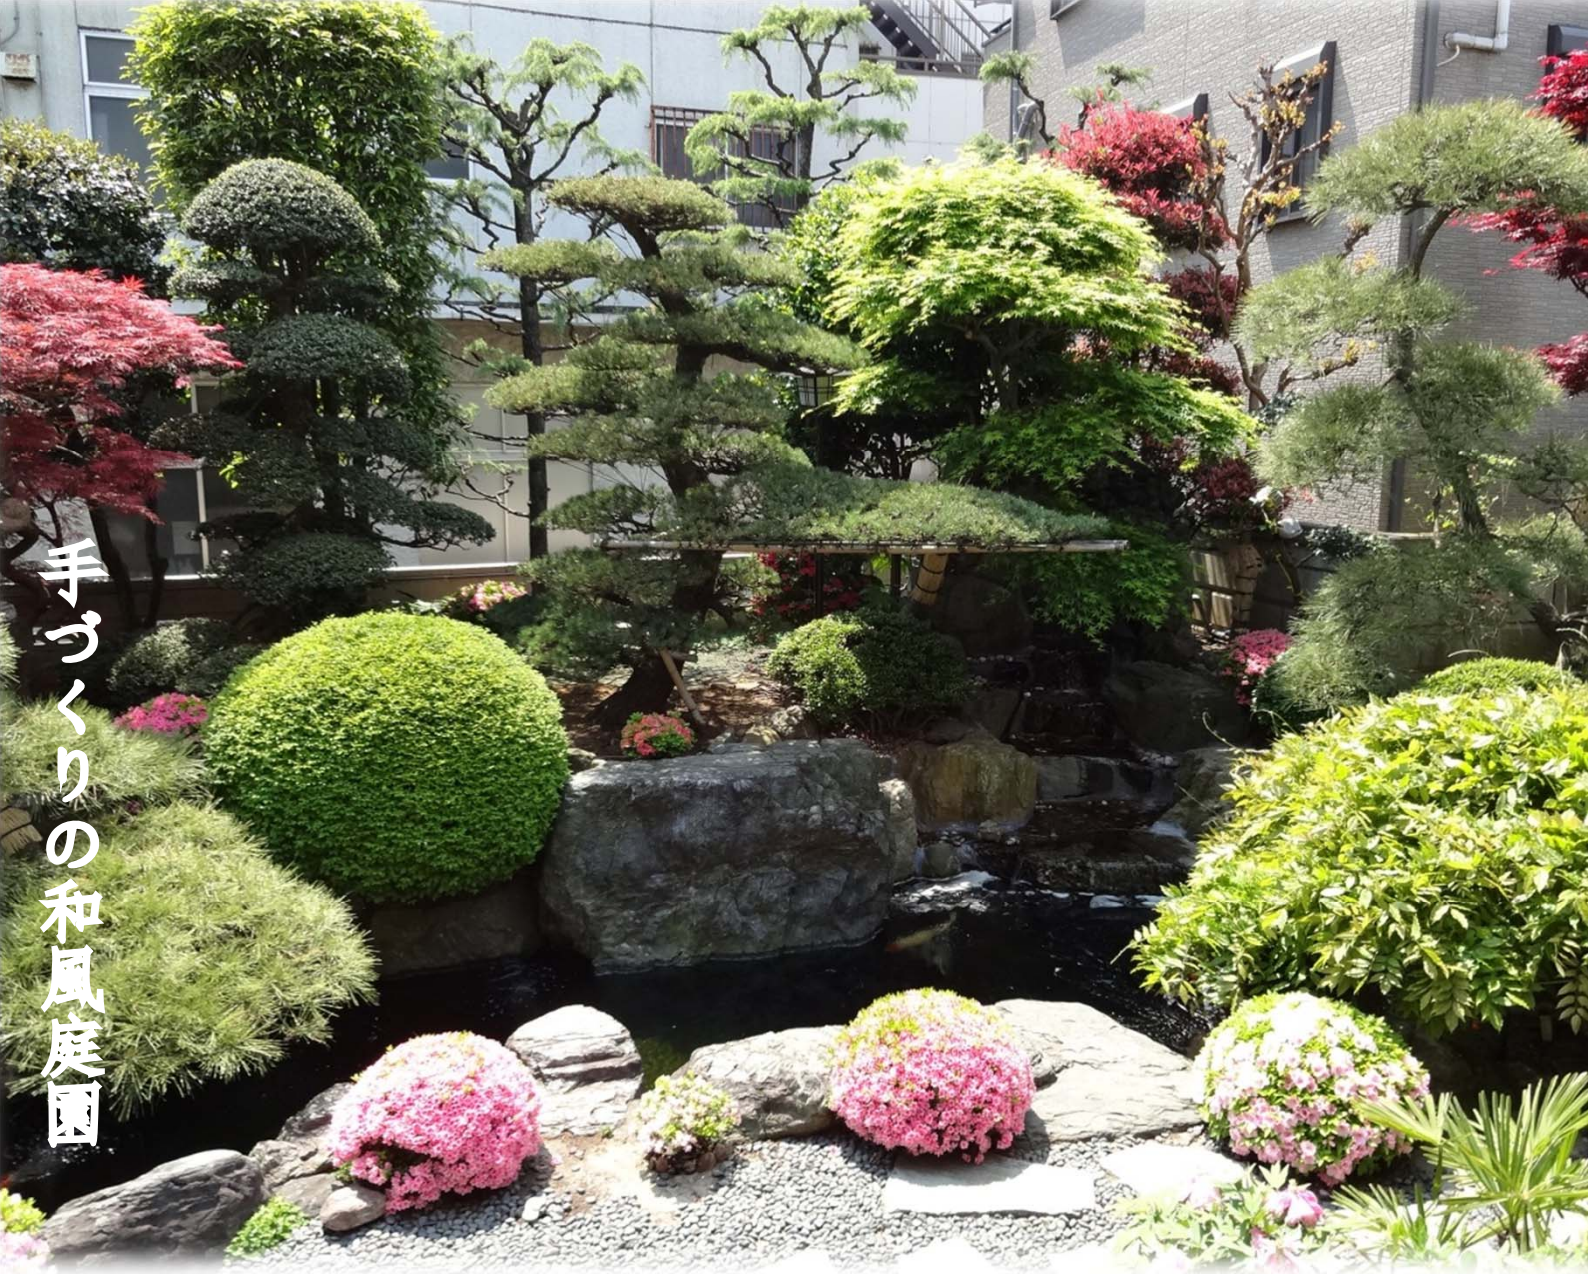

手づくりの和風庭園

真似してみよう!

庭木の特性を知り
こまめに手入れをすることで
四季を感じるお庭に

Point

足立区谷在家
まさひろ商事不動産株式会社

お庭はすべてご主人が一人で手入れされています。マツの枝の誘引やモミジ・ツツジなどの手入れが見事です。春はツツジやカイドウ、モモが咲き、秋には紅葉が楽しめる和風庭園です。